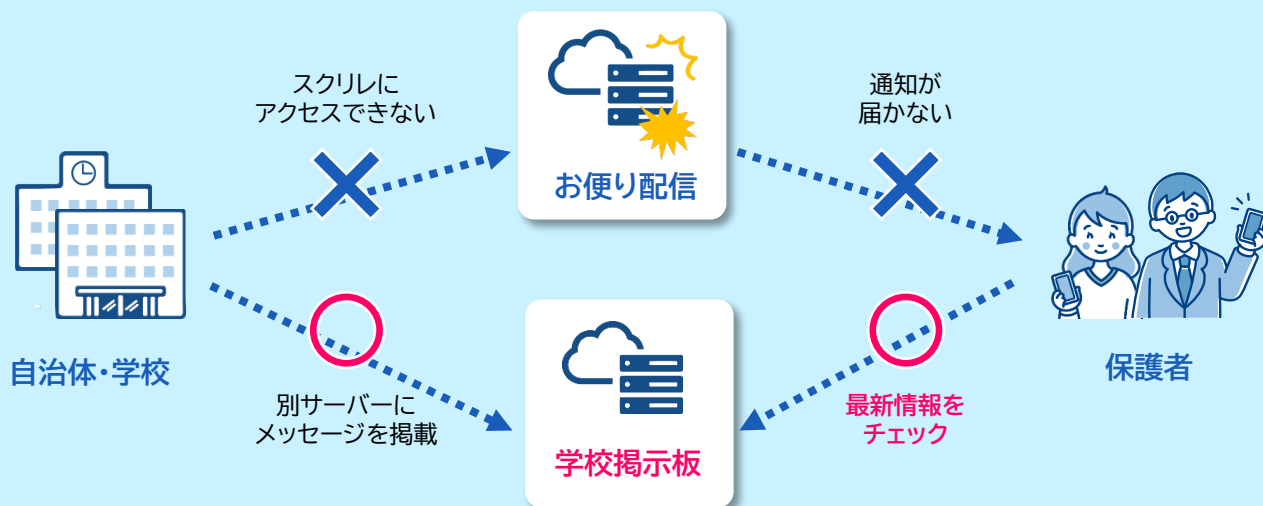

便利な使い方

学校行事

その日の行事の様子をリアルタイム配信。例)遠足は渋滞のため帰宅時間に変更があります。

緊急時

不審者情報や災害時の対応をいち早く配信。例)台風のため明日は臨時休校とします。

日常連絡

提出物の締切や集金案内を配信。例)保護者面談の回答提出は明日が締切となります。

その他

- 学校の年間予定表や〇〇の手続き書など、常に保護者が参照したい情報を掲載可能。
- 予約配信や配信後のテキスト編集も可能。リンク先の外部URLの入力も可能。

「学校掲示板」は、安心・安定的にサービスを提供

通常の「スクリレお便り」とは別サーバーで運用しています。

通信負荷の少ない連絡方法で、いざと言う時のアクセス集中に対応します。

配信はスマートフォンからも可能です。

× 情報量が多く、通信負荷が高い

○ 情報量は最低限、通信負荷が低い

お申込みやプランのご相談、ご質問、詳しいご案内をご希望の際は、下記までお気軽にお問い合わせください。

お申込み

スクリレ

<https://www.sukurire.jp/entry/>

「スクリレ」HP内の「お申込み」、
またはQRコードよりお問い合わせください。

お問合せ

メール

helpdesk@sukurire.jp

Web

スクリレ

<https://www.sukurire.jp/>
「スクリレ」で検索、またはQRコードより
お問い合わせください。